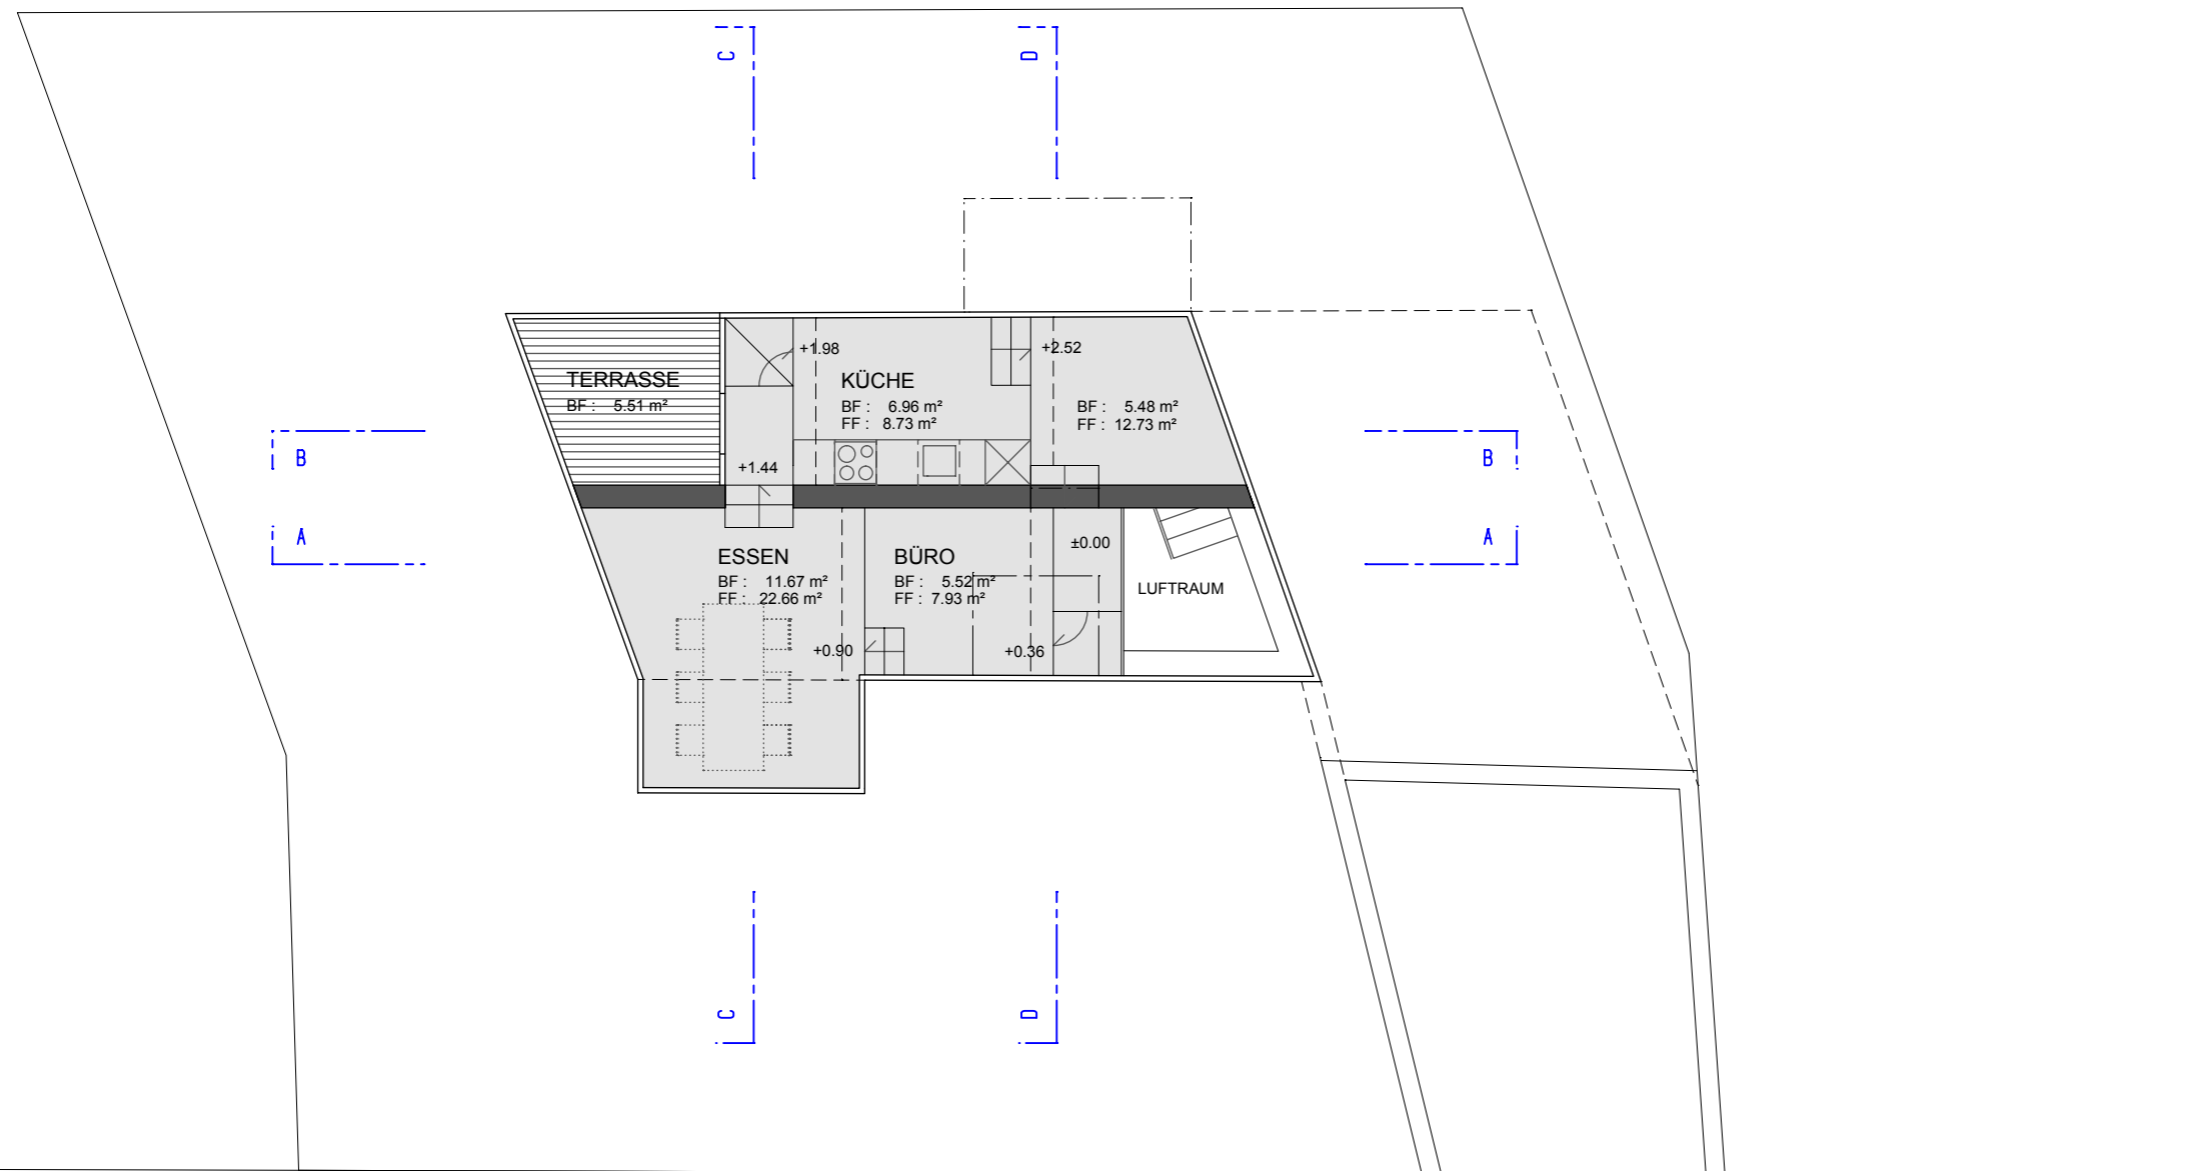

Rebweg 4

Rebweg 2

Rebergstrasse

Sägestrasse

Regierungsrat Nr. 2782/1974

Regierungsrat Nr. 2782/1974

Regierungsrat Nr. 2090/1974

Regierungsrat Nr. 2090/1974

265

829

ERDGESCHOSS 1:100

Rebbergstrasse 490.00m.ü.m.

Rebbergstrasse

OBERGESCHOSS 1:100

Rebbergstrasse 490.00m.ü.m.

Rebbergstrasse

SÜD - OST FASSADE 1:100

NORD - OST FASSADE 1:100

SÜD - WEST FASSADE 1:100

NORD - WEST FASSADE 1:100

SCHNITT A-A 1:100

SCHNITT D-D 1:100

SCHNITT C-C 1:100

SCHNITT B-B 1:100