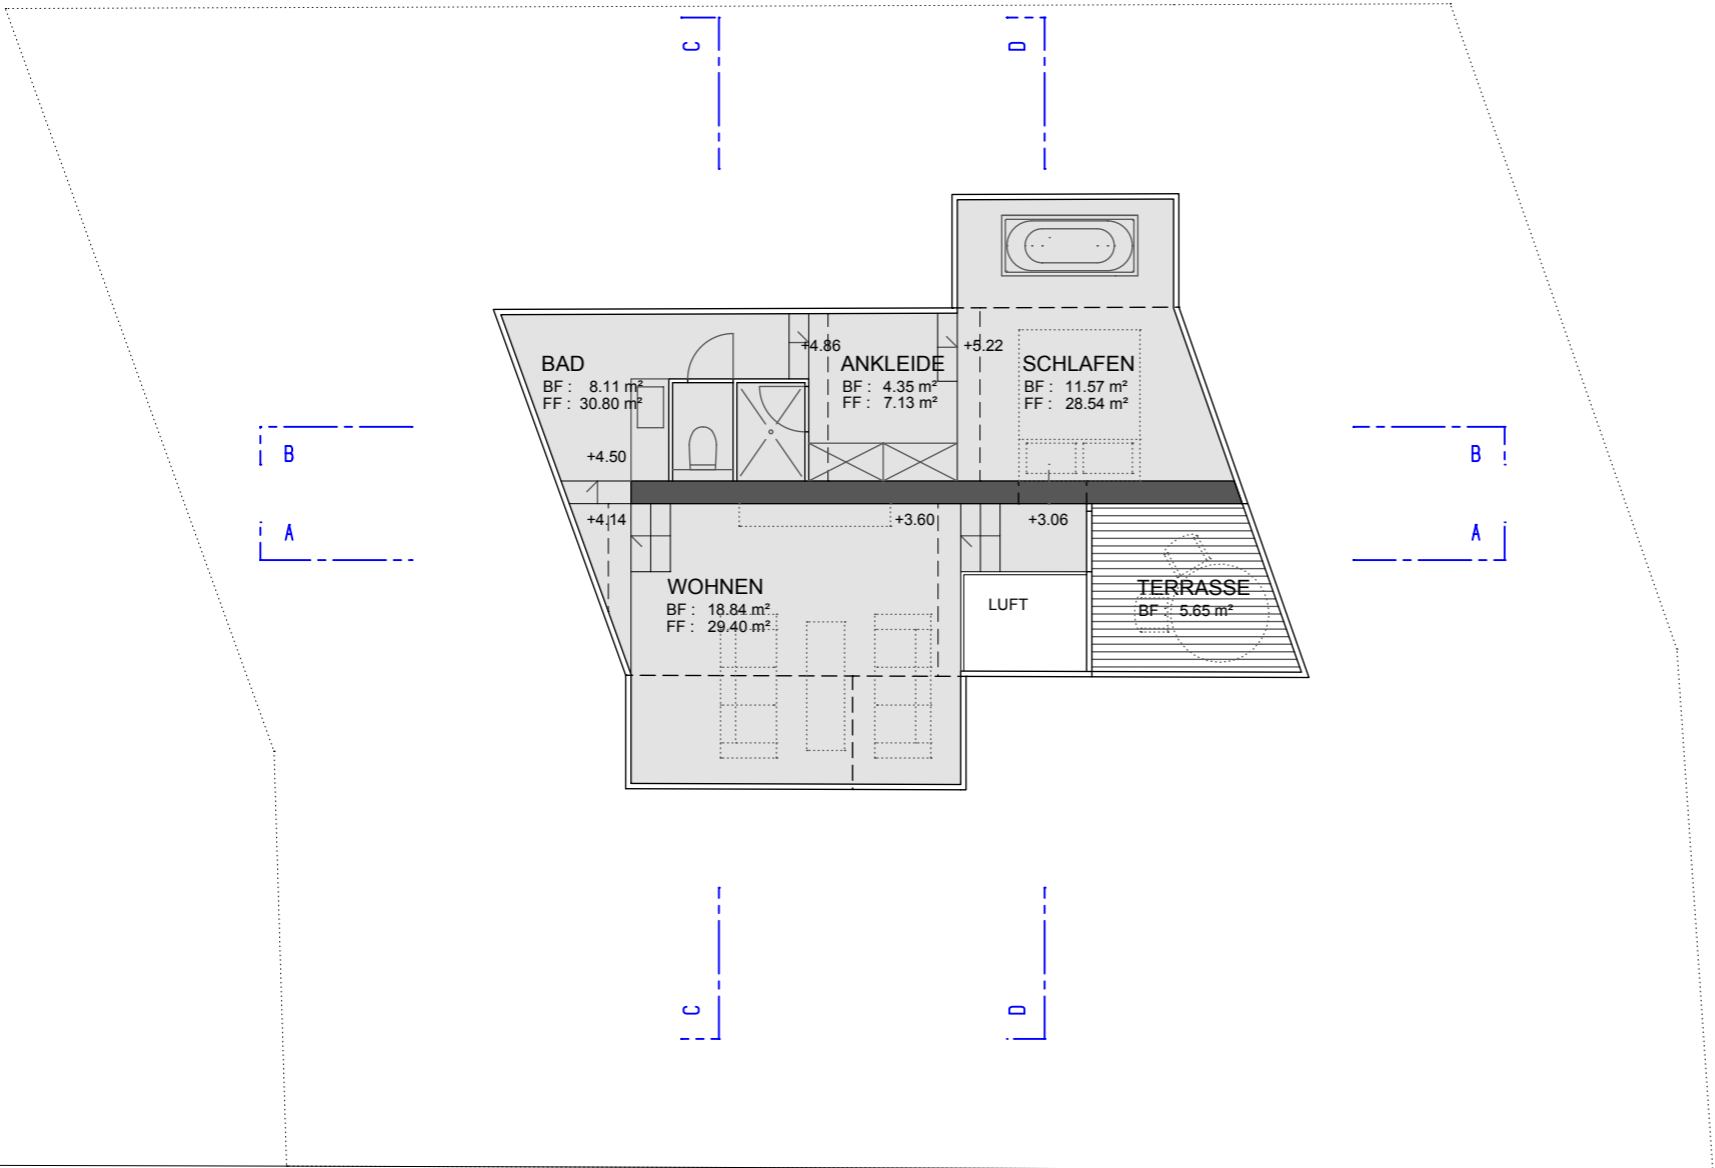

265

829

ERDGESCHOSS 1:100

Rebbergstrasse 490.00m.ü.m.

Rebbergstrasse

OBERGESCHOSS 1:100

Rebbergstrasse 490.00m.ü.m.

Rebbergstrasse

SÜD - OST FASSADE 1:100

NORD - OST FASSADE 1:100

SÜD - WEST FASSADE 1:100

NORD - WEST FASSADE 1:100

SCHNITT A-A 1:100

SCHNITT D-D 1:100

SCHNITT C-C 1:100

SCHNITT B-B 1:100